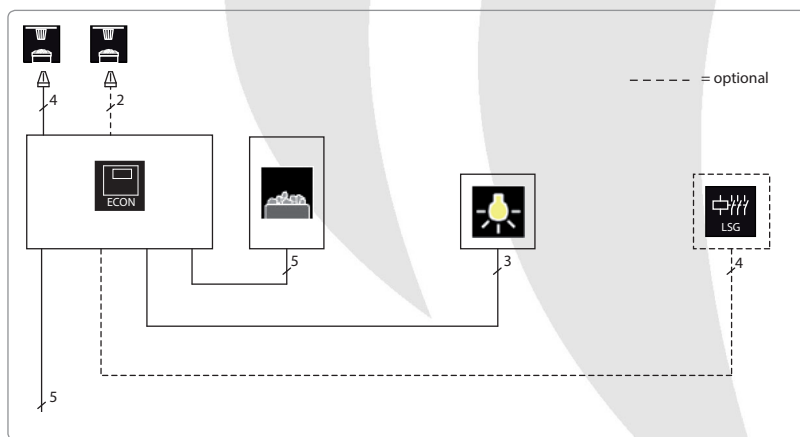

## Für die finnische Sauna

Elektronisches Steuergerät für die finnische (trockene) Sauna mit mehrsprachiger Menüführung. Für gewerbliche und private Saunakabinen.

- Gehäuse:** Kunststoff, cremeweiß
- Anzeige:** LCD Display 65 x 37 mm, mehrzeilig, alphanumerisch, mit Hintergrundbeleuchtung
- Menüführung:** 10 Sprachen (DE, EN, FR, ES, IT, NL, RU, PL, FI, SE)
- Regelung:** digitale Zweipunktregelung
- Heizzeitbegrenzung:** 6, 12 Stunden und unendlich
- Temperaturbegrenzung:** 142 °C Sicherheitsbegrenzung
- Zeitvorwahl:** bis zu 24 Stunden
- Montage:** Wandmontage, teilversenkte Montage
- Weitere Funktionen:** Anschluss für den optionalen Bankfühler, Temperaturvorwahl, Ausgang für Beleuchtung, Kindersicherung (Tastensperre), Störmeldungen, Life-Guard, Datenerhalt bei Stromausfall (24 h)
- Optionales Zubehör:** Bankfühler (944389 beige, 945026 Anthrazit)

### Anschluss-Schema

**CE IPx4 MADE IN GERMANY**

### Montage

Wandausschnitt bei Montage in der Wand

### Fühlermontage

Art.-Nr.	Elektr. Anschluss	Schaltleistung	Anschlussmöglichkeit für LSG	Temperaturregelbereich	Heizzeitbegrenzung	Ausgang Licht	Maße H/B/T in cm	Umgebungstemperaturen beim Betrieb	Gewicht ohne Verpackung, ca.
94.5549	400 V 3N AC 50Hz	9,0 kW ohmsche Last	ja	30 - 115 °C	6, 12 h, ∞	max. 100 W max 500 mA	22 / 25 / 5,8	-10 bis +40 °C	1,0 kg