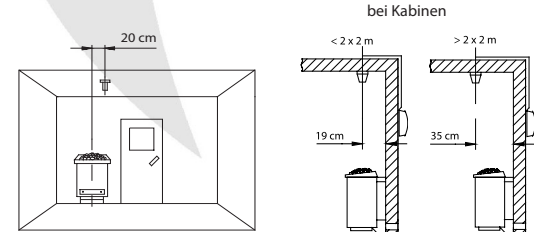

### Montage

Wandausschnitt bei Montage in der Wand

### Fühlermontage

Art.-Nr.	Elektr. Anschluss	Schaltleistung	Anschlussmöglichkeit für LSG	Temperaturregelbereich	Heizzeitbegrenzung	Ausgang Licht	Maße H/B/T in cm	Umgebungstemperaturen beim Betrieb	Gewicht ohne Verpackung, ca.
94.5549	400 V 3N AC 50Hz	9,0 kW ohmsche Last	ja	30 - 115 °C	6, 12 h, ∞	max. 100 W max 500 mA	22 / 25 / 5,8	-10 bis +40 °C	1,0 kg