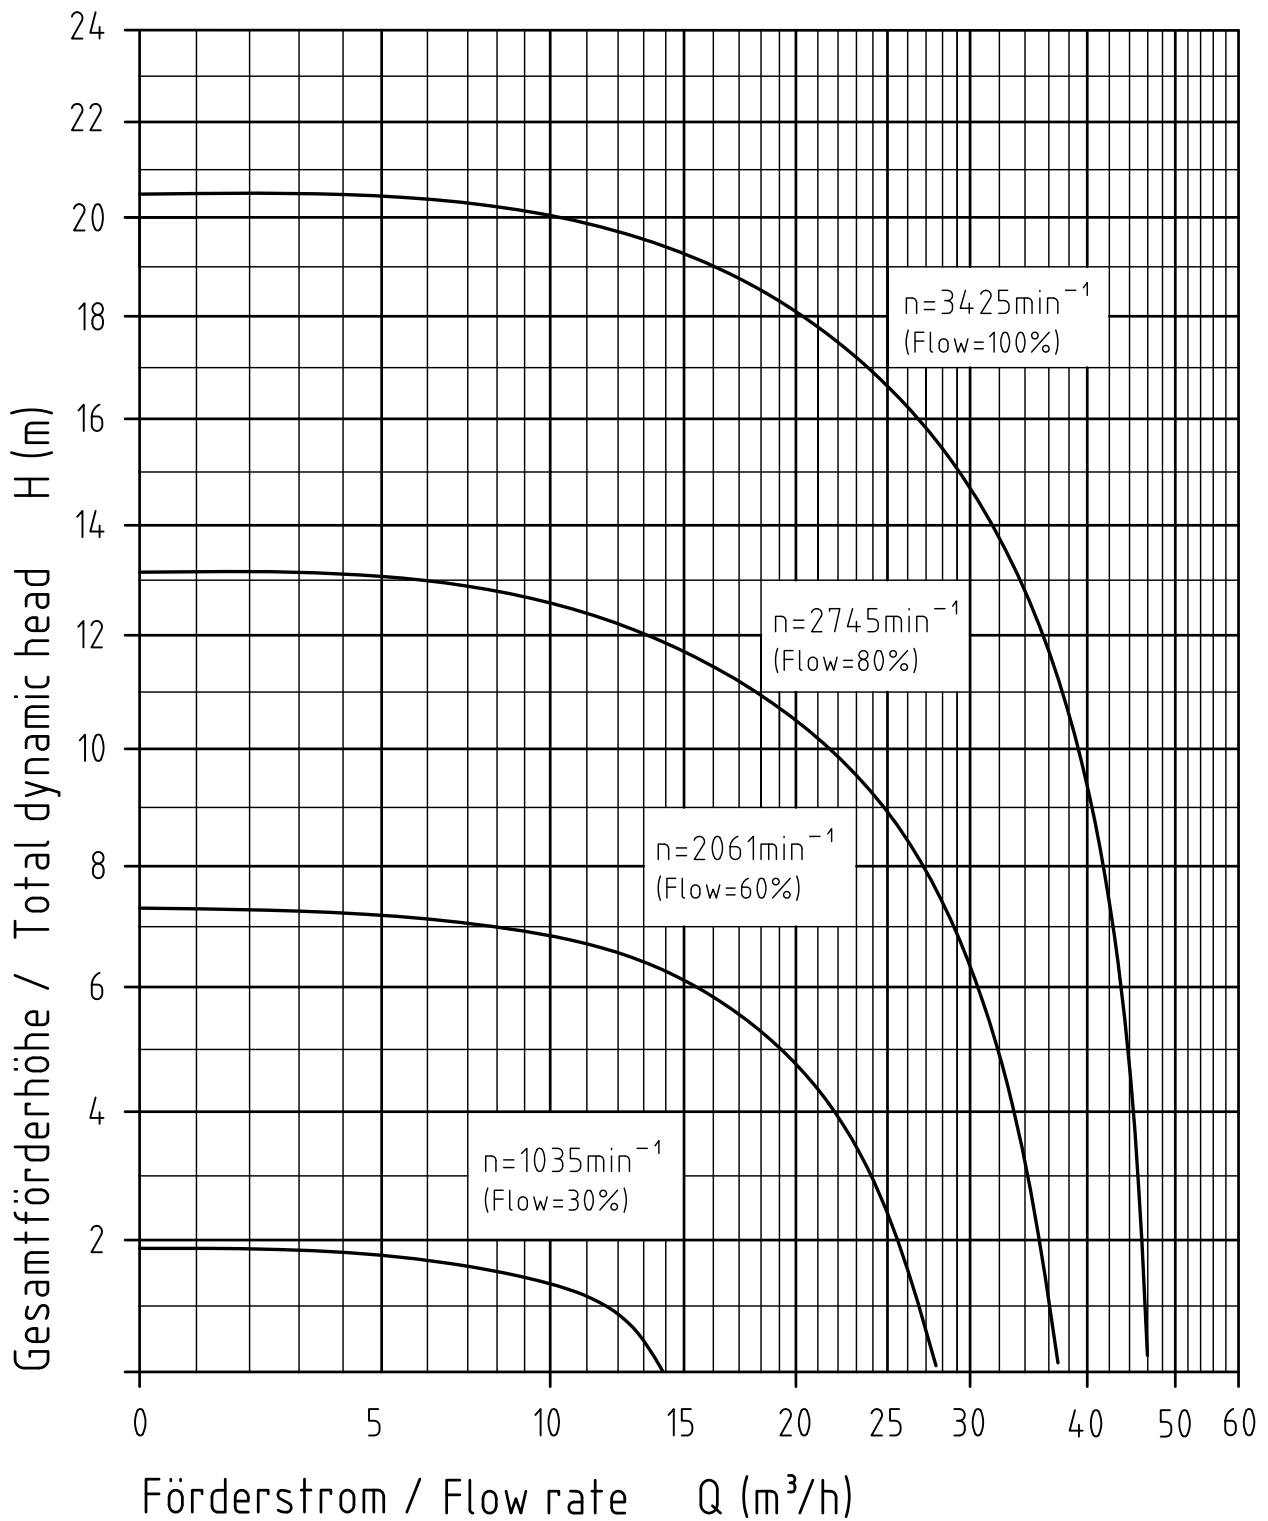

BADU 90/40 Eco MV-E

KL90.80.003

29.09.2011 C.Z.